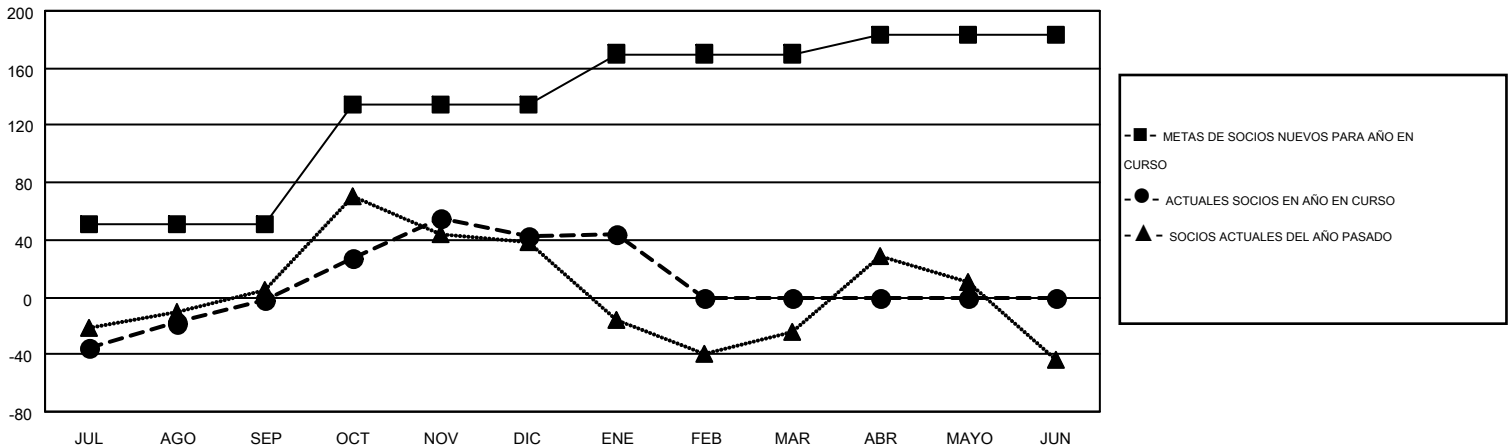

MONTHLY MEMBERSHIP PROGRESS REPORT

Results as of: 1/31/2016

Multiple District M

LOCATION: PARAGUAY

GMT: PEDRO MARRELLO

GMT DE AE 3

Clubes					socios				
RESULTADOS DE 2015-2016					RESULTADOS DE 2015-2016				
TRIMESTRE	META DE CLUBES NUEVOS	NUEVOS CLUBES	CLUBES DADOS DE BAJA	GANANCIA/PÉRDIDA NETA	TRIMESTRE	META DE SOCIOS NUEVOS	SOCIOS FUNDADORES Y NUEVOS SOCIOS AÑADIDOS	SOCIOS DADOS DE BAJA	GANANCIA/PÉRDIDA NETA
JUL/AGO/SEP	1	0	0	0	JUL/AGO/SEP	51	89	91	-2
OCT/NOV/DIC	2	1	0	1	OCT/NOV/DIC	84	107	63	44
ENE/FEB/MAR	1	0	0	0	ENE/FEB/MAR	35	11	9	2
ABR/MAYO/JUN	1	0	0	0	ABR/MAYO/JUN	13	0	0	0

METAS Y CIFRA ACUMULATIVA DE CLUBES NUEVOS

METAS Y CIFRA ACUMULATIVA DE SOCIOS

CLUBES DADOS DE BAJA: 0	52 CLUBS OF 88 AÑADIERON 1 O MÁS SOCIOS NUEVOS	<u>DISTRIBUCIÓN POR SEXO</u>			
SOCIOS DADOS DE BAJA		MASCULINO	1,368 (55.07%)		
FALLECIDOS	14	FEMENINO	1,116 (44.93%)		
CLUB CANCELADO	0	CLIC AQUÍ PARA DATOS DE SALUD DE CLUB			
OTRO	149			SOCIOS EN UNIDAD FAMILIAR	943
TOTAL	163			CABEZA DE FAMILIA	385
		NO ES CABEZA DE FAMILIA	558		