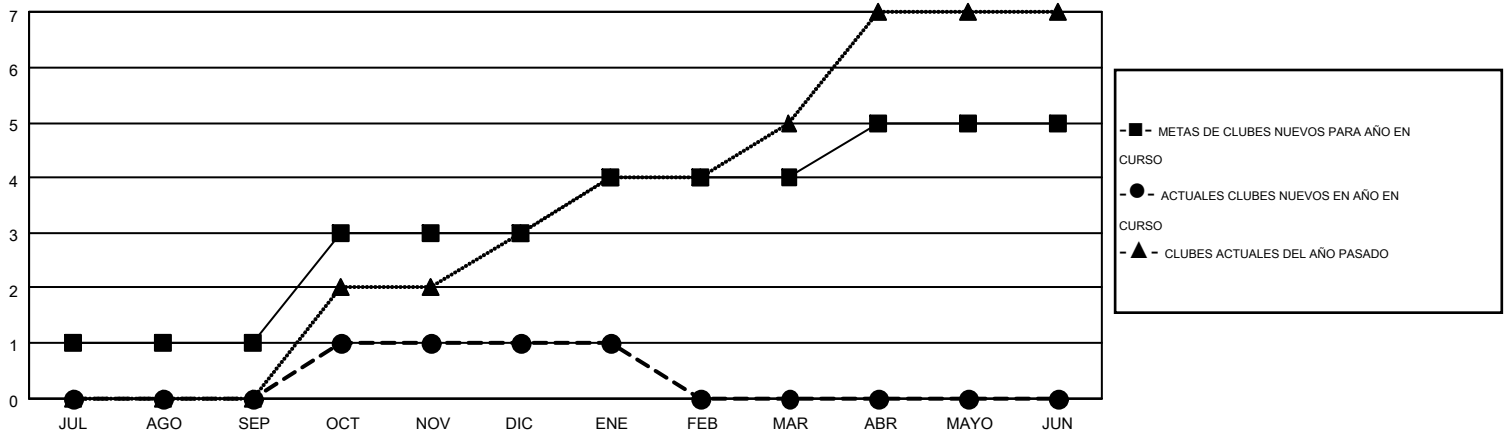

MONTHLY MEMBERSHIP PROGRESS REPORT

Results as of: 1/31/2016

Multiple District M

LOCATION: PARAGUAY

GMT: PEDRO MARRELLO

GMT DE AE 3

Clubes					socios				
RESULTADOS DE 2015-2016					RESULTADOS DE 2015-2016				
TRIMESTRE	META DE CLUBES NUEVOS	NUEVOS CLUBES	CLUBES DADOS DE BAJA	GANANCIA/PÉRDIDA NETA	TRIMESTRE	META DE SOCIOS NUEVOS	SOCIOS FUNDADORES Y NUEVOS SOCIOS AÑADIDOS	SOCIOS DADOS DE BAJA	GANANCIA/PÉRDIDA NETA
JUL/AGO/SEP	1	0	0	0	JUL/AGO/SEP	51	89	91	-2
OCT/NOV/DIC	2	1	0	1	OCT/NOV/DIC	84	107	63	44
ENE/FEB/MAR	1	0	0	0	ENE/FEB/MAR	35	11	9	2
ABR/MAYO/JUN	1	0	0	0	ABR/MAYO/JUN	13	0	0	0

METAS Y CIFRA ACUMULATIVA DE CLUBES NUEVOS

METAS Y CIFRA ACUMULATIVA DE SOCIOS

CLUBES DADOS DE BAJA: 0	52 CLUBS OF 88 AÑADIERON 1 O MÁS SOCIOS NUEVOS	<u>DISTRIBUCIÓN POR SEXO</u>			
SOCIOS DADOS DE BAJA		MASCULINO	1,368 (55.07%)		
FALLECIDOS	14	FEMENINO	1,116 (44.93%)		
CLUB CANCELADO	0	CLIC AQUÍ PARA DATOS DE SALUD DE CLUB			
OTRO	149			SOCIOS EN UNIDAD FAMILIAR	943
TOTAL	163			CABEZA DE FAMILIA	385
		NO ES CABEZA DE FAMILIA	558		